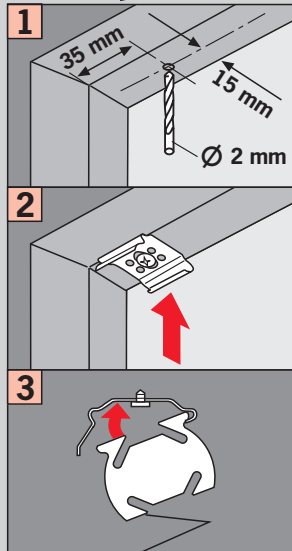

Cosiflor F-Slope 1+2

freihängend mit Schnurschloss

freehanging with cord lock

friehangend, met koordrem

à suspension libre avec arrêt de cordon

sospensione con bloccaggio corda

Свободновисящие с тормозом шнура

Montage • Fitting • Montage • Montaggio • Монтаж
"Standard" "Duette"