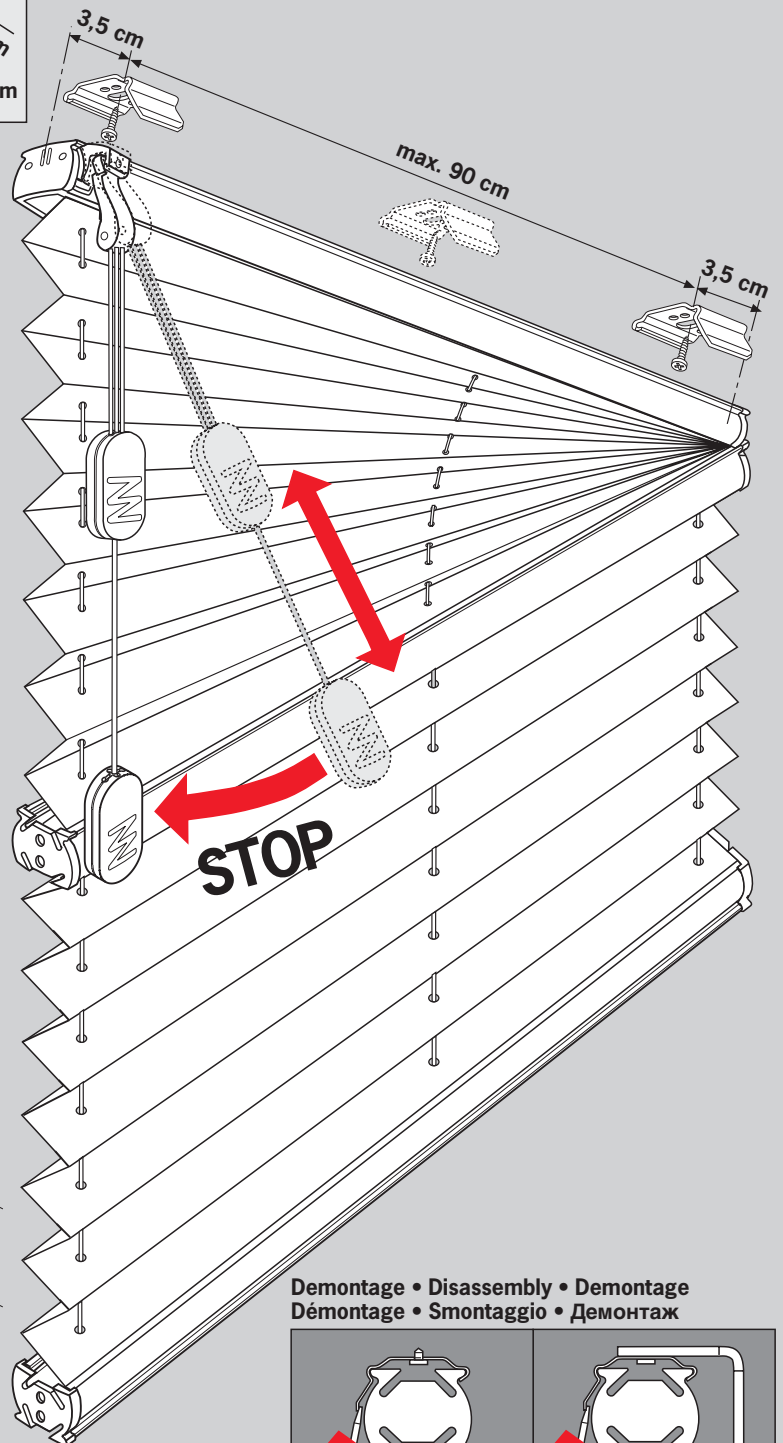

# Cosiflor F-Slope 1+2

freihängend mit Schnurschloss

freehanging with cord lock

friehangend, met koordrem

à suspension libre avec arrêt de cordon

sospensione con bloccaggio corda

Свободновисящие с тормозом шнура

Montage • Fitting • Montage • Montaggio • Монтаж  
 "Standard" "Duette"

Demontage • Disassembly • Demontage  
 Démontage • Smontaggio • Демонтаж